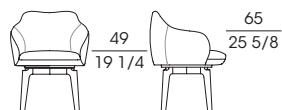

ELISA

Poltroncina con sedile girevole, con la struttura dello schienale in profilato d'acciaio e molle di acciaio armonico che permettono l'elasticità e rendono ergonomico l'appoggio. L'imbottitura è in poliuretano espanso flessibile a quote differenziate, rivestito in fibra, mentre la base è disponibile in noce canaletto o verniciata color bronzo effetto naturale. Il rivestimento, non sfoderabile, può essere in tessuto o pelle monocolore oppure bicolore con la parte esterna in pelle e quella interna in tessuto o pelle.

Small armchair with swivel seat, with the back frame in profiled steel and harmonic steel springs that enable the elasticity and make the support ergonomic. The padding is in flexible multi-density polyurethane, covered with fibre, while the base is available in walnut canaletto wood or painted in a bronze colour with natural effect. The not removable upholstery is in fabric or leather in one colour or in two colours with the external side in leather and the internal one in fabric or leather.