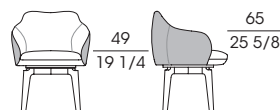

69971
Poltroncina esterno in pelle, interno tessuto o pelle,
base verniciata color bronzo
*Small armchair external in leather, fabric or leather internal,
base painted in a bronze colour*
cm 58 x 60 x h 81
in 22 7/8 x 23 5/8 x h 31 7/8