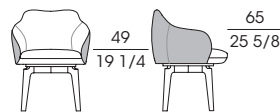

69973
Poltroncina esterno in pelle, interno tessuto o pelle,
base noce canaletto
*Small armchair external in leather, fabric or leather internal,
base in walnut canaletto*
cm 58 x 60 x h 81
in 22 7/8 x 23 5/8 x h 31 7/8