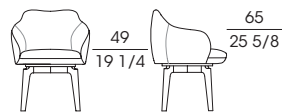

69972
Poltroncina rivestimento tessuto o pelle,
base noce canaletto
*Small armchair upholstery in fabric or leather,
base in walnut canaletto*
cm 58 x 60 x h 81
in 22 7/8 x 23 5/8 x h 31 7/8